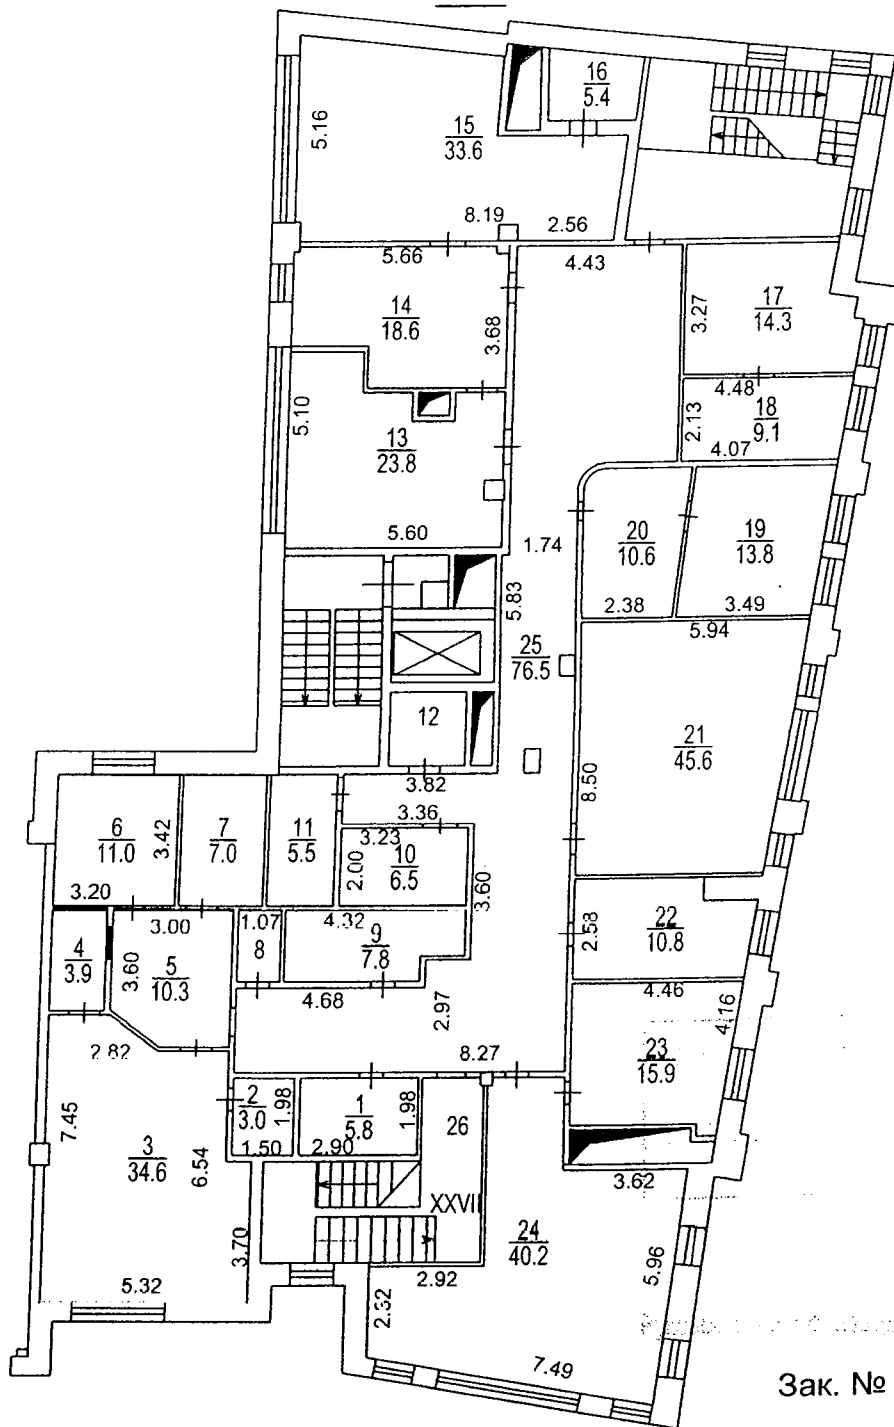

# ПОЭТАЖНЫЙ ПЛАН

по адресу: ул. Гашека  
наименование ул. (просп., бульв. и т.д.)  
домовл. (вл.) \_\_\_\_\_ дом 2  
нужное подчеркнуть  
корпус \_\_\_\_\_ строение (сооружение) 1  
нужное подчеркнуть  
на часть 2 этажа помещ. (квартира) XXVII  
квартал № 621/9 ЦАО г.Москвы

## 2 Й ЭТАЖ

Зак. № 43 10 301121

Поэтажный план составлен по состоянию на  
" 19 " 03 2004 г.  
П/план снял Хохлова В.В.  
Проверил Запорожан И.Н.  
" 09 " 06 2014 г.