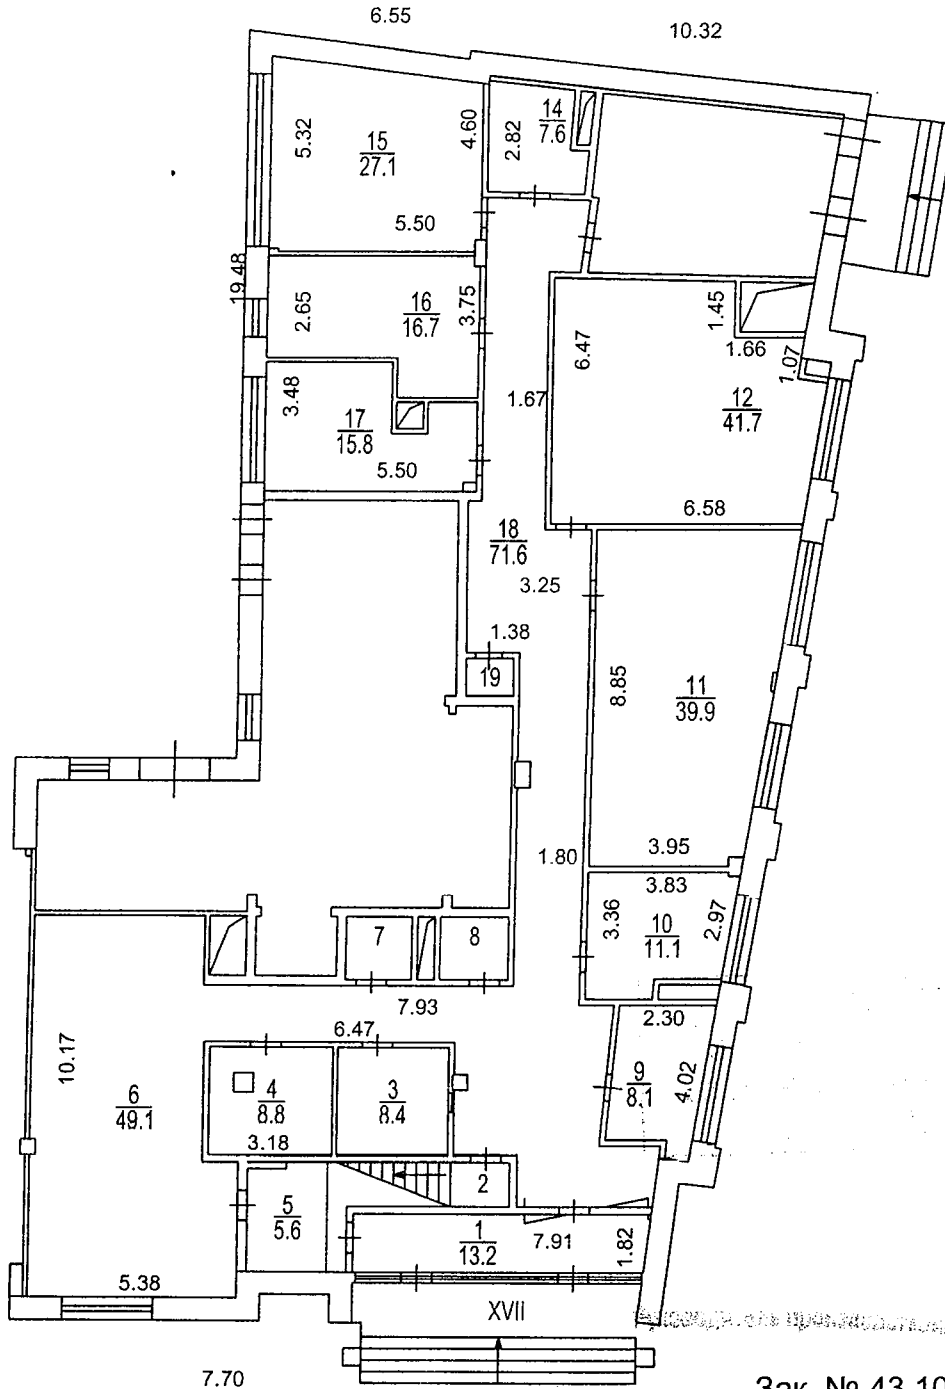

ПОЭТАЖНЫЙ ПЛАН

по адресу: ул. Гашека
наименование ул (просп., бульв и т.д.)
домовл.(вл.) дом 2
нужное подчеркнуть
корпус строение (сооружение) 1
нужное подчеркнуть
на часть 1 этажа помещ. (квартира) XVII
квартал № 621/9 ЦАО г.Москвы

1 Й ЭТАЖ

Зак. № 43 10 301121

Поэтажный план составлен по состоянию на

" 19 " 03 2004 г.

П/план снял Хохлова В.В.

Проверил Запорожан И.Н.

" 09 " 06 2014 г.

Масштаб 1:200